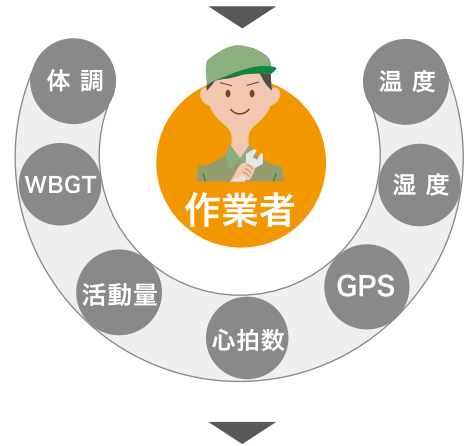

Health Partner 2020

[ヘルスパートナー 2020]

現場のカラダ見える化
作業体調管理システム

IoTで作業者の 体調をチェック!!

作業現場で、監督者のスマホやタブレットに、
作業前の体調チェック結果や WBGT 値を表示し、
作業中の体調の変化をリアルタイムに把握します。

安全な
職場環境

作業者の体調を管理することで

労働災害が発生しにくい職場づくりを!!

カラダの可視化で
体調の変化をチェック!

- からだの変化をとらえて早めに通知
- 遠隔からからだの変化が見える

作業員体調管理システム

作業員の体調変化をリアルタイムに把握して
BCP 対策につなげましょう！

機能概要

複数チームを集中管理
することも可能です。

様々な機器やデバイス（スマホ、活動量計、センサ）からデータを取得し作業員の体調を把握します。

作業前に、作業員の体調のチェックを行い、未然にトラブルを防ぎます。 作業員情報や作業状況を把握し、リアルタイムに体調管理を行います。 温度、湿度の周辺環境をセンシングすることが可能です。