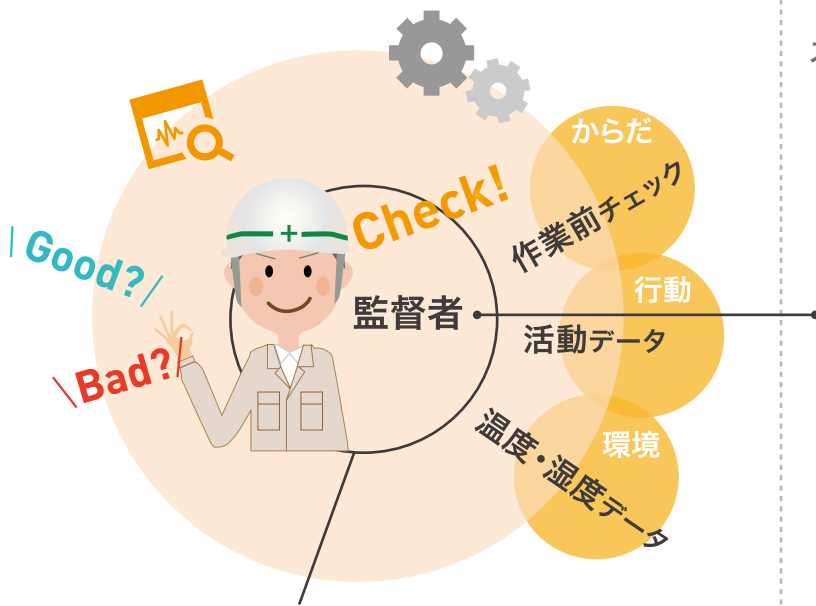

Health Partner 2020

[ヘルスパートナー 2020]

現場のカラダ見える化
作業体調管理システム

IoTで作業者の 体調をチェック!!

作業現場で、監督者のスマホやタブレットに、
作業前の体調チェック結果や WBGT 値を表示し、
作業中の体調の変化をリアルタイムに把握します。

安全な
職場環境

作業者の体調を管理することで

労働災害が発生しにくい職場づくりを!!

職場での熱中症による死傷者は、年間 2,471 人にも上ります。(H26 厚生労働省調べ)

熱中症の発生はそのほとんどが、**7月・8月**に集中しています。

熱中症への適切な対策を講じ、労働災害を防止しましょう!

POINT

作業体調管理システムは、体調の変化が見える化するクラウドサービスです

クラウドサービスで
楽々スタート!

- 会社のパソコンやタブレットにアプリを導入
- ウェアラブルデバイスを利用して簡単にデータ収集
- クラウドで作業者の体調を一元管理!

カラダの可視化で
体調の変化をチェック!

- からだの変化をとらえて早めに通知
- 遠隔からからだの変化が見える

作業員体調管理システム

作業員の体調変化をリアルタイムに把握して
BCP 対策につなげましょう！

機能概要

複数チームを集中管理
することも可能です。

様々な機器やデバイス（スマホ、活動量計、センサ）からデータを取得し作業員の体調を把握します。

作業前に、作業員の体調のチェックを行い、未然にトラブルを防ぎます。 作業員情報や作業状況を把握し、リアルタイムに体調管理を行います。 温度、湿度の周辺環境をセンシングすることが可能です。

※本製品は医療用ではありません。

社員の健康を守り、社員も会社もイキイキ元気に！

稼働環境

● 対応ブラウザ

Microsoft Windows® Internet Explorer® / Microsoft Edge / Google Chrome™
Mac OS® Safari® / Google Chrome™ ※バージョンによっては稼働しない環境があります

● 環境センサ

● 活動量計

対象となる機器・連携機能の詳細については、お問合せください。